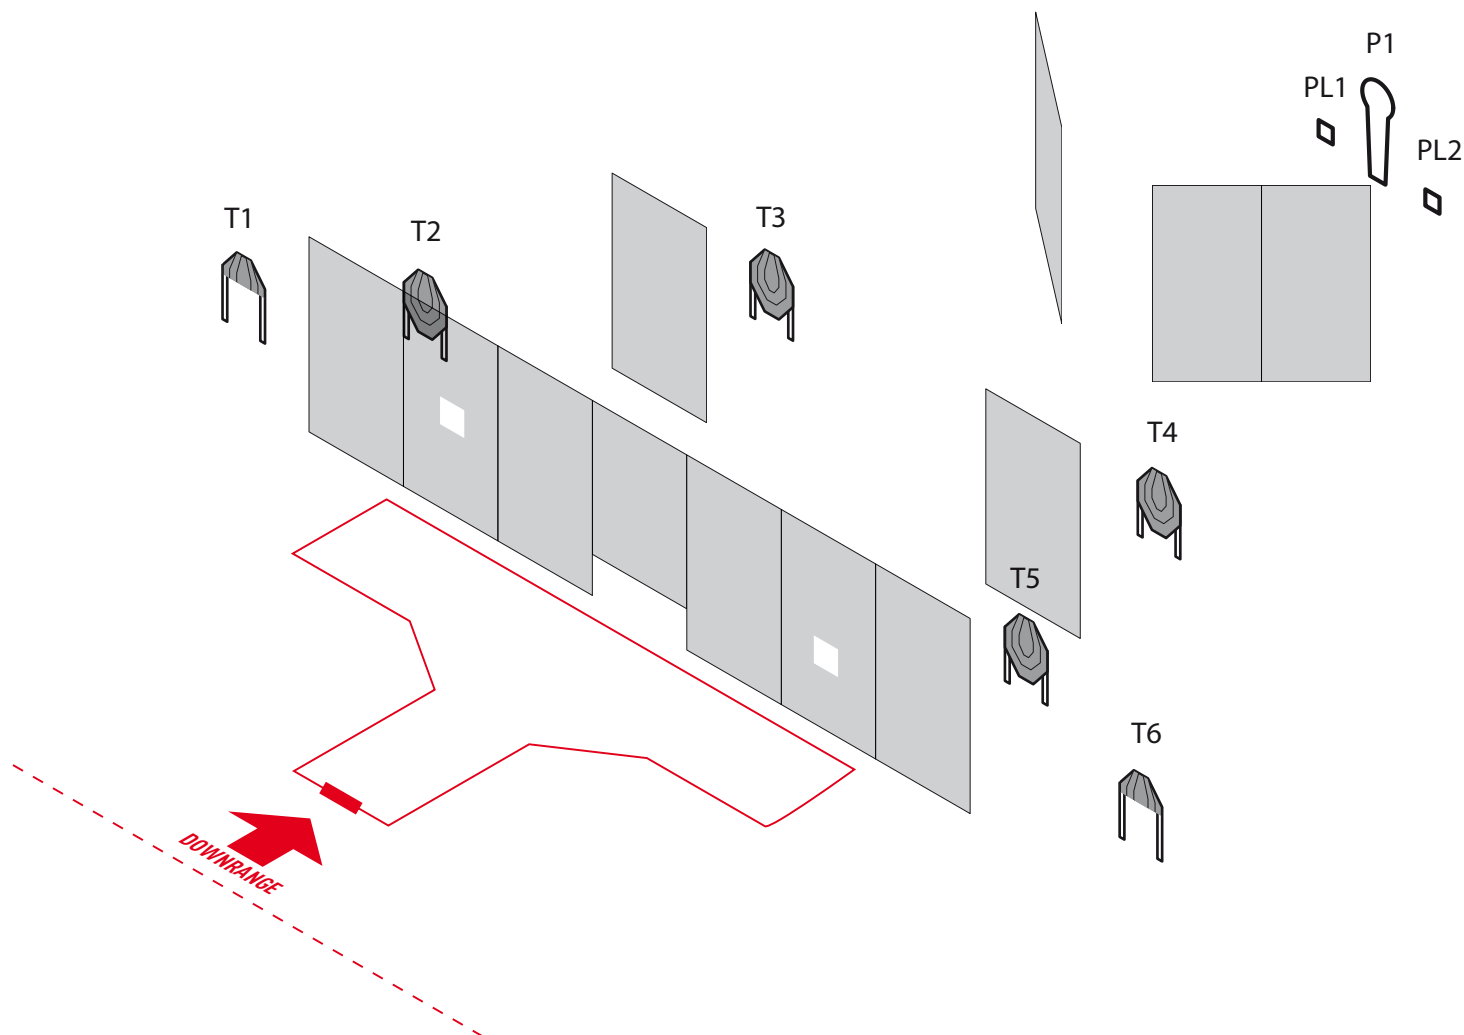

STAGE 4

TIP PROGE / Type of course: **SREDNJA / MEDIUM**

TARČE / Targets: **6 x IPSC, 2 x PLATE, 1 x POPPER**

ŠT. TOČKOVANIH STRELOV / Number of rounds to be scored: **15**

MAX. ŠT. TOČK / Maximum points: **75**

STANJE PRIPRAVE OROŽJA / Gun ready condition: **polno / loaded**

ŠTARTNI POLOŽAJ / Start position: Pete se dotikajo označenega mesta /
Both heels touching the mark

ŠTART / Time starts: Zvočni signal / At audible signal

POSTOPEK / Procedure: Po signalu se iz strelnega območja sooči s
tarčami. / After the start signal engage targets from within the
boundaries of the demarcated area.

VARNOSTNI KOT / Safety angle: Označen / Marked