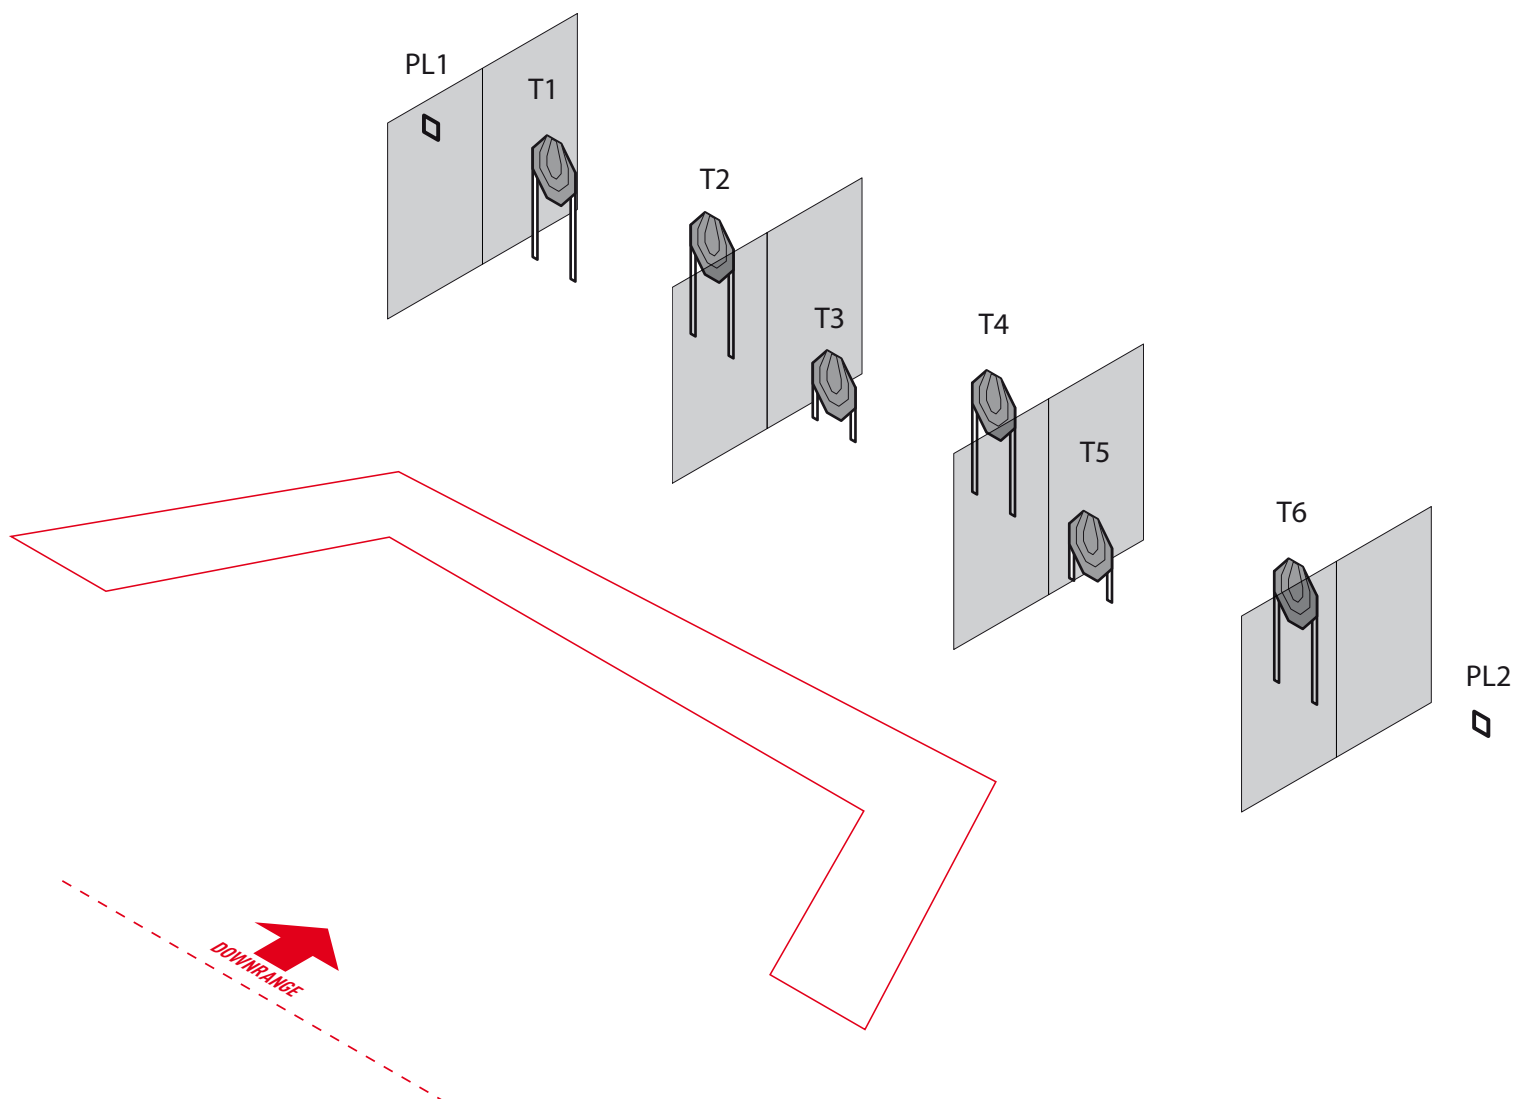

STAGE 3

TIP PROGE / Type of course: **SREDNJA / MEDIUM**

TARČE / Targets: **6 x IPSC, 2 x PLATE**,

ŠT. TOČKOVANIH STRELOV / Number of rounds to be scored: **14**

MAX. ŠT. TOČK / Maximum points: **70**

STANJE PRIPRAVE OROŽJA / Gun ready condition: **polno / loaded**

ŠTARTNI POLOŽAJ / Start position: Kjerkoli znotraj strelnega območja /
Anywhere in demarcated area

ŠTART / Time starts: Zvočni signal / At audible signal

POSTOPEK / Procedure: Po signalu se iz strelnega območja sooči s
tarčami. / After the start signal engage targets from within the
boundaries of the demarcated area.

VARNOSTNI KOT / Safety angle: Označen / Marked