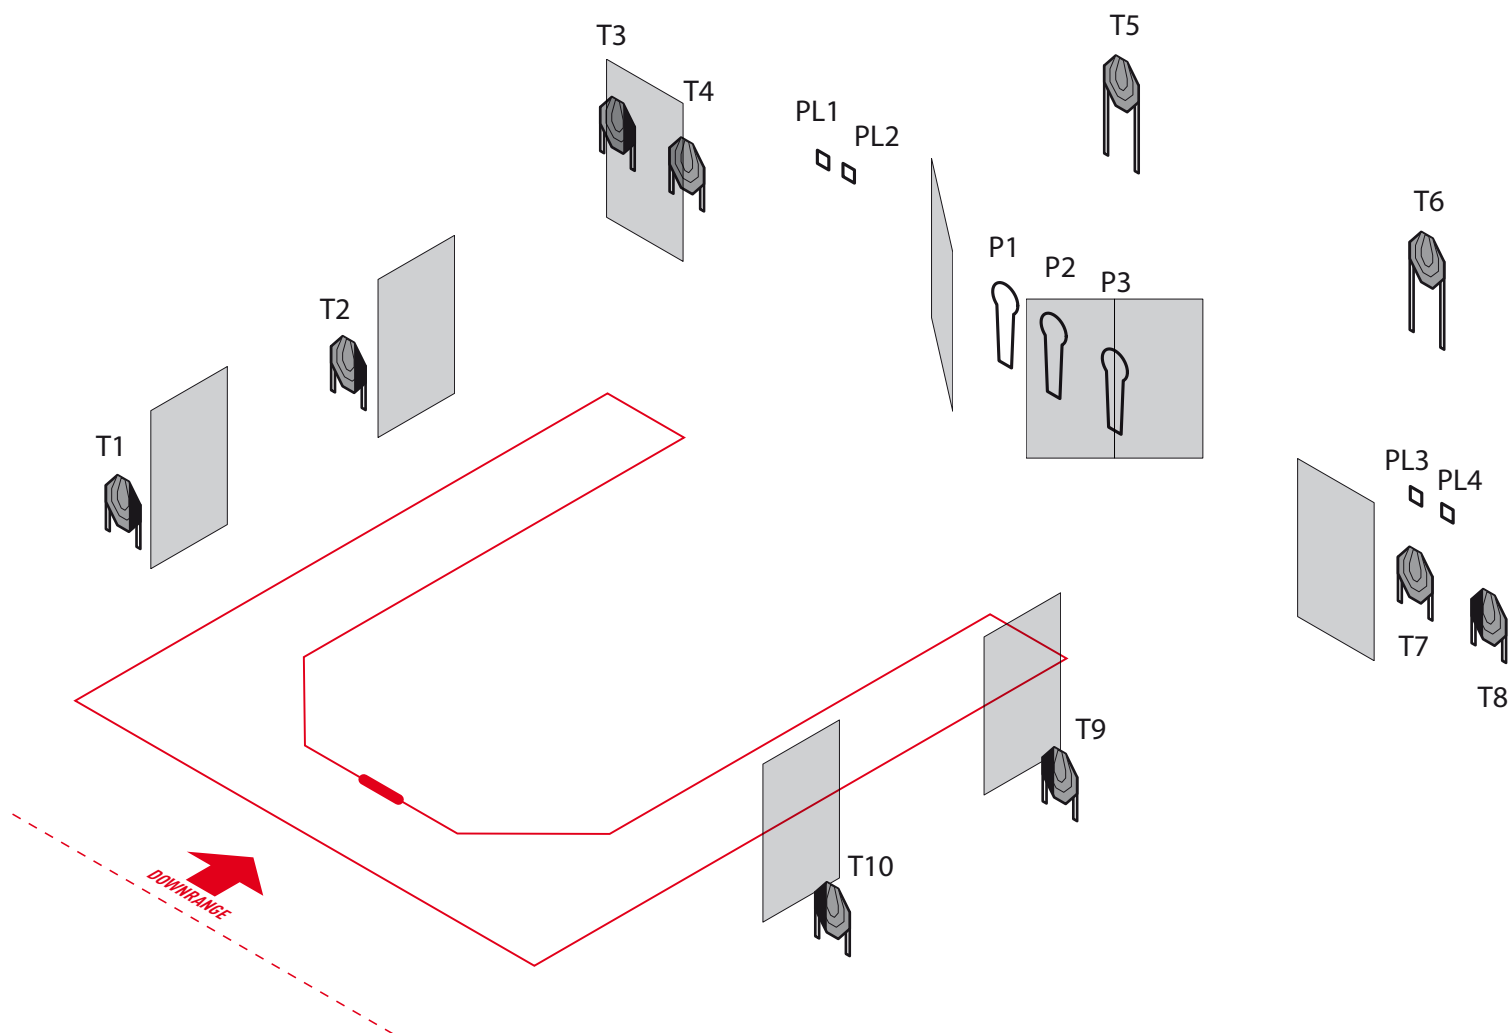

STAGE 6

TIP PROGE / Type of course: **DOLGA / LONG**

TARČE / Targets: **10 x IPSC, 4 x PLATE, 3 x POPPER**

ŠT. TOČKOVANIH STRELOV / Number of rounds to be scored: **27**

MAX. ŠT. TOČK / Maximum points: **135**

STANJE PRIPRAVE OROŽJA / Gun ready condition: **polno / loaded**

ŠTARTNI POLOŽAJ / Start position: Prsti se dotikajo označenega mesta /
Both toes touching the mark

ŠTART / Time starts: Zvočni signal / At audible signal

POSTOPEK / Procedure: Po signalu se iz strelnega območja sooči s
tarčami. / After the start signal engage targets from within the
boundaries of the demarcated area.

VARNOSTNI KOT / Safety angle: Označen / Marked